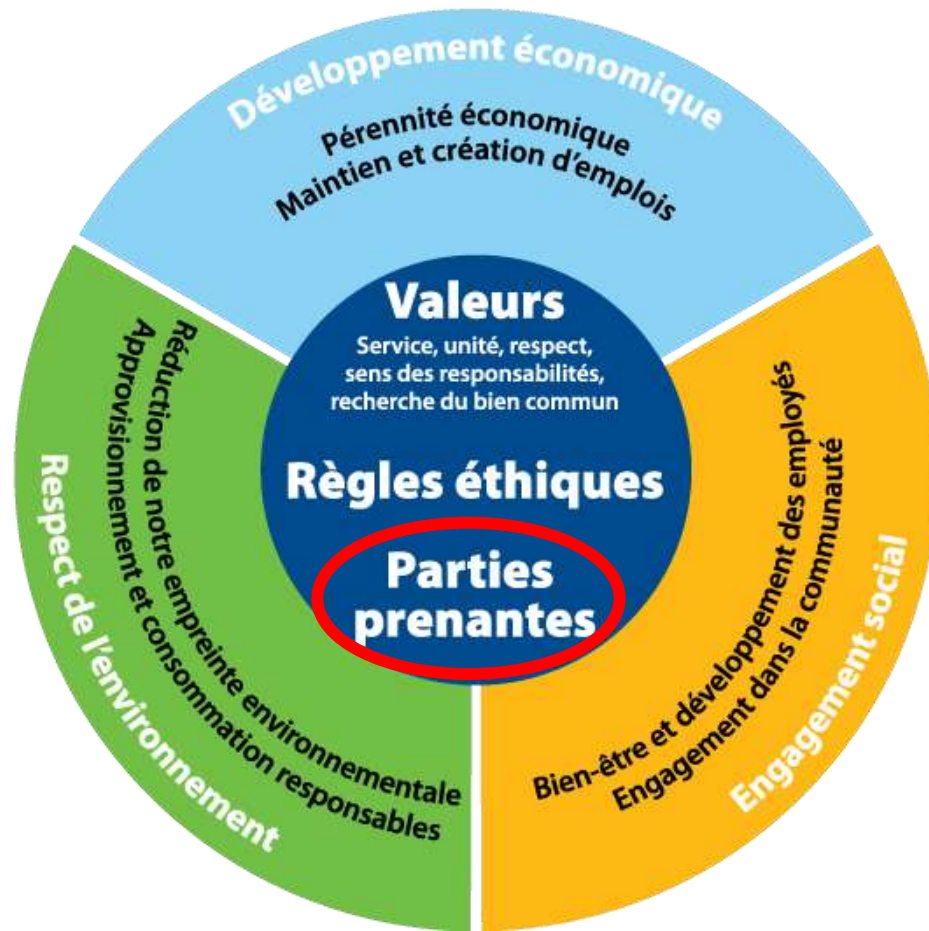

Pour bien faire

L'approche de RONA en matière de développement durable et de consommation responsable

Alexandre Senécal
Marchandiseur bois d'ingénierie,
RONA

11 mai 2011
Colloque « journée du bois » - Volet Marchés
Makasa

RONA

Qui sommes-nous?

70
RONA
Pour bien faire, depuis 1939.

RONA
PARTENAIRE NATIONAL
JEUX D'HIVER DE 2010

Le développement durable chez RONA

Économique

Le développement durable chez RONA

Le développement durable chez RONA

Environnement

Le développement durable chez RONA

Une approche fondée sur le cycle de vie

- Plus rigoureux et exigeant que le simple **maquillage vert**
- Correspond mieux à **la culture de RONA**

Optimiser la chaîne

Des actions qui ont des impacts réels, positifs et durables

Le pouvoir des partenariats

CHAIRE INTERNATIONALE
EN ANALYSE DU CYCLE DE VIE

Life Cycle

Initiative

Chaire internationale en analyse du cycle de vie