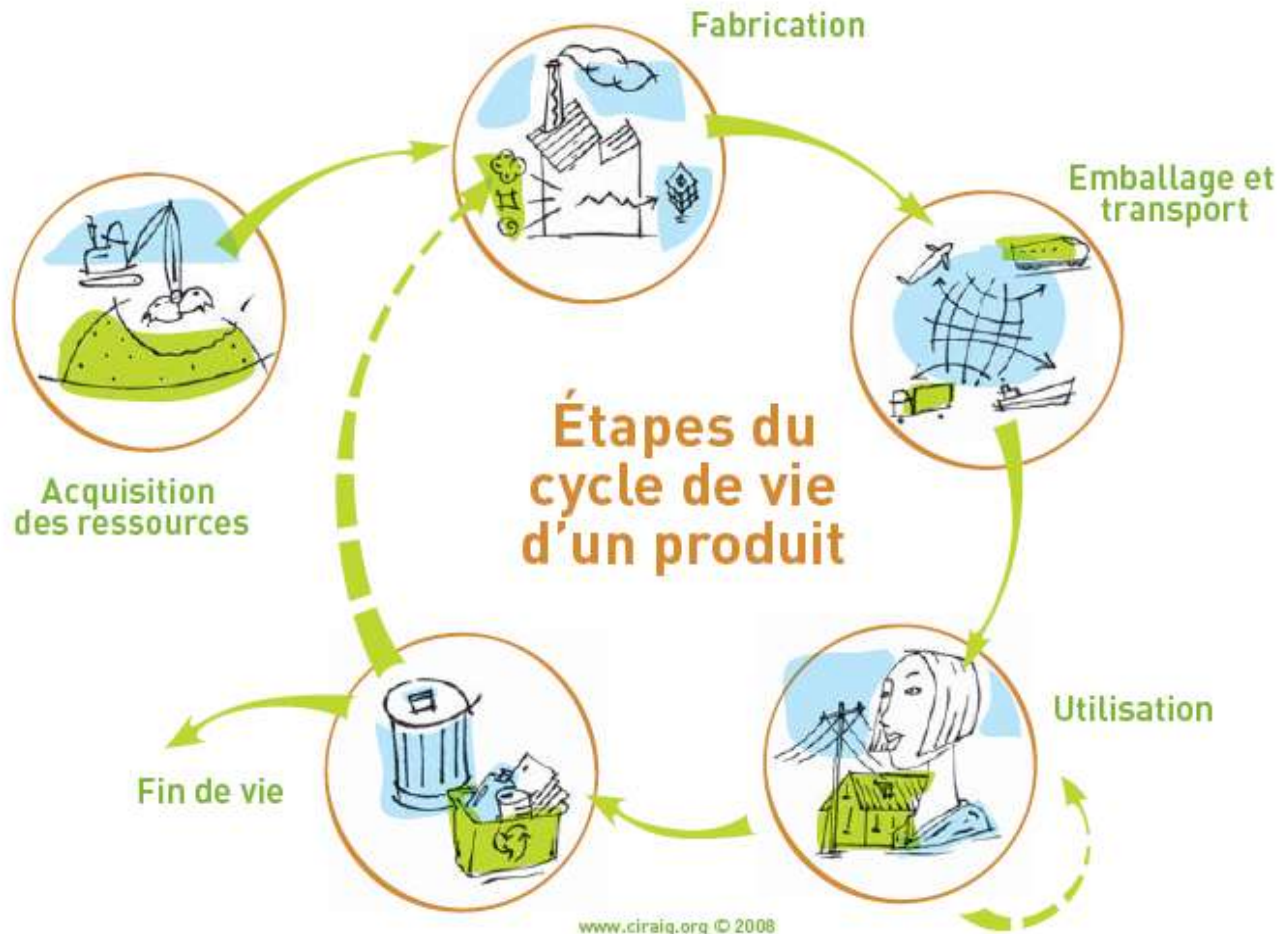

Environnement

Le développement durable chez RONA

Une approche fondée sur le cycle de vie

- Plus rigoureux et exigeant que le simple **maquillage vert**
- Correspond mieux à **la culture de RONA**

Optimiser la chaîne

Des actions qui ont des impacts réels, positifs et durables

Le pouvoir des partenariats

CHAIRE INTERNATIONALE
EN ANALYSE DU CYCLE DE VIE

Life Cycle

Initiative

Chaire internationale en analyse du cycle de vie

CHAIRE INTERNATIONALE EN ANALYSE DU CYCLE DE VIE

- Expertise de pointe
- Encadrement d'une tierce partie
- Méthodologie scientifique reconnue internationalement

Avantages de l'approche du cycle de vie

Analyse du cycle de vie